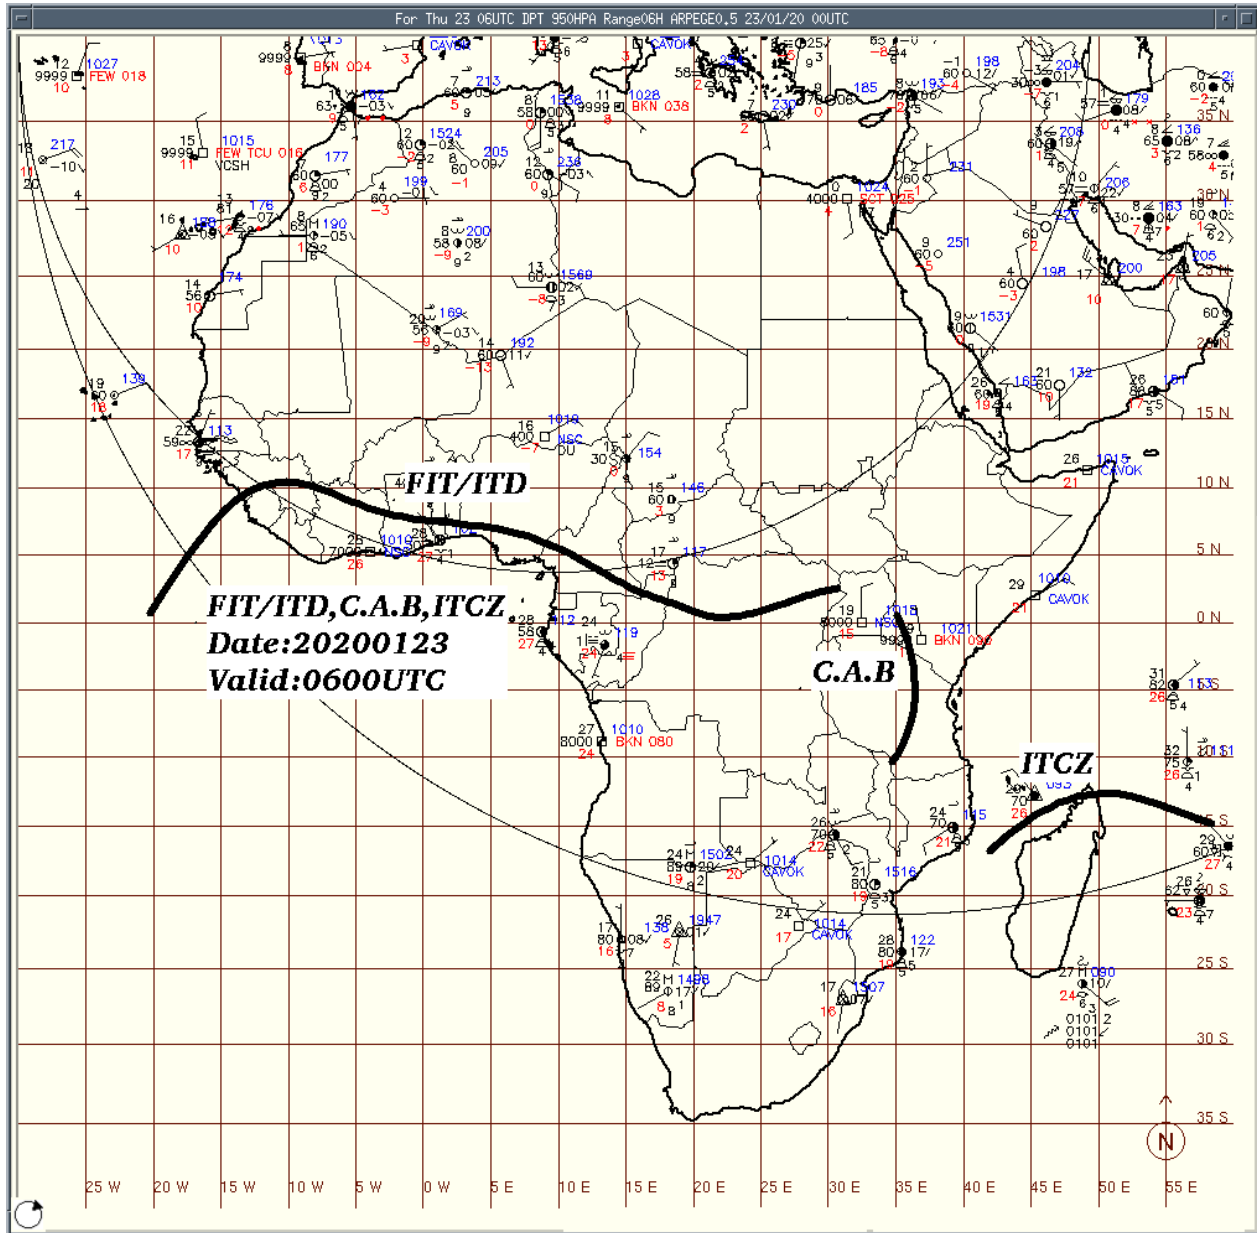

## MEAN POSITION OF THE ITD ON THURSDAY, JANUARY 23, 2020 AT 0600 UTC

**Tabulated positions of the ITD: 23<sup>rd</sup> JANUARY 2020**

Date	15W	10W	5W	0	5E	10E	15E	20E	25E	30E
23 /01/2020	07°58'N	10°34'N	09°01'N	07°49'N	07°16'N	05°44'N	02°59'N	01°01'N	01°15'N	02°45'N